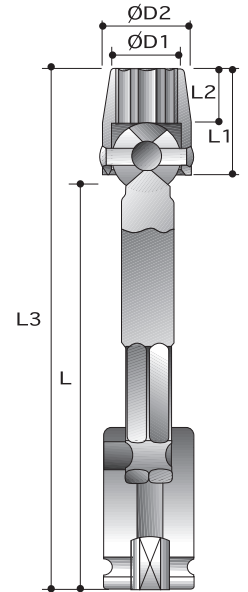

CAUTION: Always wear safety goggles when using impact equipment. Do not hold socket while in use.

1/2"

Power Sockets

12-Point Universal Sockets - Extended Length

Order No.	size	D2	D1	L2	L1	L	L3
		mm	mm	mm	mm	mm	mm
P6262U014	7/16"	22.2	15.9	10.3	23.8	230	256
P6262U016	1/2"	22.2	17.5	11.9	25.4	230	258
P6262U018	9/16"	22.2	19.1	13.5	27.0	230	260
P6262U020	5/8"	25.4	21.4	15.9	30.2	230	263
P6262U022	11/16"	25.4	25.4	17.5	31.8	230	265
P6262U024	3/4"	31.8	26.2	16.3	34.9	230	269
P6262U026	13/16"	31.8	28.6	16.3	34.9	230	269
P6262U028	7/8"	31.8	31.8	16.3	34.9	230	269
P6262U030	15/16"	31.8	34.9	16.3	34.9	230	269
<hr/>							
P6262V014	7/16"	22.2	15.9	10.3	23.8	300	326
P6262V016	1/2"	22.2	17.5	11.9	25.4	300	328
P6262V018	9/16"	22.2	19.1	13.5	27.0	300	330
P6262V020	5/8"	25.4	21.4	15.9	30.2	300	333
P6262V022	11/16"	25.4	25.4	17.5	31.8	300	335
P6262V024	3/4"	31.8	26.2	16.3	34.9	300	339
P6262V026	13/16"	31.8	28.6	16.3	34.9	300	339
P6262V028	7/8"	31.8	31.8	16.3	34.9	300	339
P6262V030	15/16"	31.8	34.9	16.3	34.9	300	339