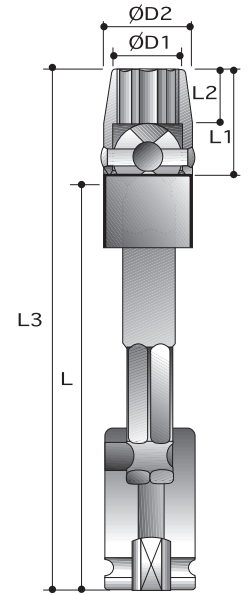

Order No.	size	D2 mm	D1 mm	L2 mm	L1 mm	L mm	L3 mm
P6262QS14	7/16"	22.2	15.9	10.3	23.8	75	101
P6262QS16	1/2"	22.2	17.5	11.9	25.4	75	103
P6262QS18	9/16"	22.2	19.1	13.5	27.0	75	105
P6262QS20	5/8"	25.4	21.4	15.9	30.2	75	108
P6262QS22	11/16"	25.4	25.4	17.5	31.8	75	110
P6262QS24	3/4"	31.8	26.2	16.3	34.9	75	114
P6262QS26	13/16"	31.8	28.6	16.3	34.9	75	114
P6262QS28	7/8"	31.8	31.8	16.3	34.9	75	114
P6262QS30	15/16"	31.8	34.9	16.3	34.9	75	114
P6262RS14	7/16"	22.2	15.9	10.3	23.8	100	126
P6262RS16	1/2"	22.2	17.5	11.9	25.4	100	128
P6262RS18	9/16"	22.2	19.1	13.5	27.0	100	130
P6262RS20	5/8"	25.4	21.4	15.9	30.2	100	133
P6262RS22	11/16"	25.4	25.4	17.5	31.8	100	135
P6262RS24	3/4"	31.8	26.2	16.3	34.9	100	139
P6262RS26	13/16"	31.8	28.6	16.3	34.9	100	139
P6262RS28	7/8"	31.8	31.8	16.3	34.9	100	139
P6262RS30	15/16"	31.8	34.9	16.3	34.9	100	139
P6262SS14	7/16"	22.2	15.9	10.3	23.8	150	176
P6262SS16	1/2"	22.2	17.5	11.9	25.4	150	178
P6262SS18	9/16"	22.2	19.1	13.5	27.0	150	180
P6262SS20	5/8"	25.4	21.4	15.9	30.2	150	183
P6262SS22	11/16"	25.4	25.4	17.5	31.8	150	185
P6262SS24	3/4"	31.8	26.2	16.3	34.9	150	189
P6262SS26	13/16"	31.8	28.6	16.3	34.9	150	189
P6262SS28	7/8"	31.8	31.8	16.3	34.9	150	189
P6262SS30	15/16"	31.8	34.9	16.3	34.9	150	189
P6262US14	7/16"	22.2	15.9	10.3	23.8	230	256
P6262US16	1/2"	22.2	17.5	11.9	25.4	230	258
P6262US18	9/16"	22.2	19.1	13.5	27.0	230	260
P6262US20	5/8"	25.4	21.4	15.9	30.2	230	263
P6262US22	11/16"	25.4	25.4	17.5	31.8	230	265
P6262US24	3/4"	31.8	26.2	16.3	34.9	230	269
P6262US26	13/16"	31.8	28.6	16.3	34.9	230	269
P6262US28	7/8"	31.8	31.8	16.3	34.9	230	269
P6262US30	15/16"	31.8	34.9	16.3	34.9	230	269
P6262VS14	7/16"	22.2	15.9	10.3	23.8	300	326
P6262VS16	1/2"	22.2	17.5	11.9	25.4	300	328
P6262VS18	9/16"	22.2	19.1	13.5	27.0	300	330
P6262VS20	5/8"	25.4	21.4	15.9	30.2	300	333
P6262VS22	11/16"	25.4	25.4	17.5	31.8	300	335
P6262VS24	3/4"	31.8	26.2	16.3	34.9	300	339
P6262VS26	13/16"	31.8	28.6	16.3	34.9	300	339
P6262VS28	7/8"	31.8	31.8	16.3	34.9	300	339
P6262VS30	15/16"	31.8	34.9	16.3	34.9	300	339