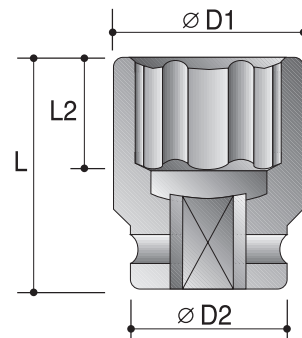

6-Point Sockets

Order No.	size	D2	D1	L2	L
		mm	mm	mm	mm
P60140016	16mm	38	27.5	11	50
P60140017	17mm	38	28.5	12	50
P60140018	18mm	38	29.5	13	50
P60140019	19mm	38	30	13	50
P60140020	20mm	38	31	14	52
P60140021	21mm	38	32	15	52
P60140022	22mm	38	34	15	52
P60140023	23mm	38	35	16	52
P60140024	24mm	38	36	16	52
P60140025	25mm	38	38	16	52
P60140026	26mm	38	40	16	52
P60140027	27mm	38	40	19	52
P60140028	28mm	42	42	19	52
P60140029	29mm	42	42	21	52
P60540013	13mm	44	25	9	50
P60540014	14mm	44	25	11	50
P60540015	15mm	44	26	11	50
P60540016	16mm	44	27	11	50
P60540017	17mm	44	31	12	50
P60540018	18mm	44	32	13	50
P60540019	19mm	44	33	13	50
P60540020	20mm	44	34	14	50
P60540021	21mm	44	35	15	50
P60540022	22mm	44	37	15	50
P60540023	23mm	44	38	16	50
P60540024	24mm	44	39	16	50
P60540025	25mm	44	40	16	50
P60540026	26mm	44	41	16	50
P60540027	27mm	44	43	19	54
P60540028	28mm	44	44	19	54
P60540029	29mm	44	45	21	54
P60540030	30mm	44	47	21	54
P60540032	32mm	44	49	22	56
P60540033	33mm	44	51	22	56
P60540034	34mm	44	52	22	56
P60540035	35mm	44	53	22	56
P60540036	36mm	44	54	25	56
P60540038	38mm	44	57	25	58