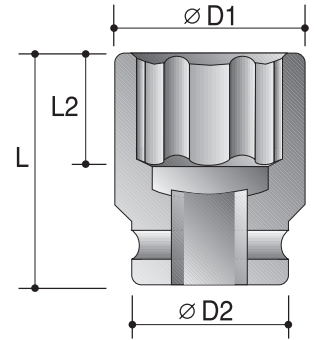

CAUTION: Always wear safety goggles when using impact equipment. Do not hold socket while in use.

3/8"

Power Sockets

12-Point Sockets - Deep

Order No.	size	D2	D1	L2	L
		mm	mm	mm	mm
P65813008	1/4"	19	11	4	55
P65813010	5/16"	19	13	4	55
P65813012	3/8"	19	15	5	55
P65813014	7/16"	19	17.5	6	55
P65813016	1/2"	20	20	6	55
P65813018	9/16"	22	21.5	7	55
P65813020	5/8"	22	24	7	55
P65813022	11/16"	22	25.5	7	55
P65813024	3/4"	22	27.5	8	55
P65812026	13/16"	22	30	15	65
P65812028	7/8"	23	32	15	65
<hr/>					
P65818006	6mm	19	11	4	55
P65818007	7mm	19	12	4	55
P65818008	8mm	19	13	4	55
P65818009	9mm	19	15	5	55
P65818010	10mm	19	16.5	5	55
P65818011	11mm	19	17.5	6	55
P65818012	12mm	19	19	6	55
P65818013	13mm	22	20	6	55
P65818014	14mm	22	21.5	7	55
P65818015	15mm	22	22	7	55
P65818016	16mm	22	24	7	55
P65818017	17mm	22	25	7	55
P65818018	18mm	22	26	8	55
P65818019	19mm	22	27.5	8	55
P65817020	20mm	22	28	13	65
P65817021	21mm	22	30	15	65
P65817022	22mm	23	32	15	65