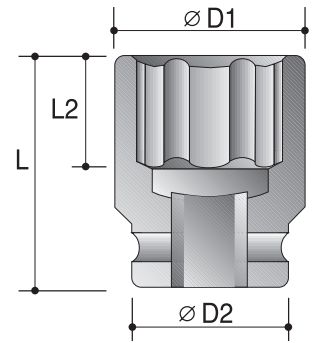

CAUTION: Always wear safety goggles when using impact equipment. Do not hold socket while in use.

3/4"

Power Sockets

12-Point Sockets - Deep

Order No.	size	D2	D1	L2	L
		mm	mm	mm	mm
P65842020	5/8"	44	28	16	95
P65842022	11/16"	44	31.5	17	95
P65842024	3/4"	44	33	19	95
P65842026	13/16"	44	35	22	95
P65842028	7/8"	44	37	22	95
P65842030	15/16"	44	39	24	95
P65842100	1"	44	41	25	95
P65842102	1-1/16"	44	43	27	95
P65842104	1-1/8"	44	44.5	29	95
P65842106	1-3/16"	44	47	30	95
P65842108	1-1/4"	44	49	32	95
P65842110	1-5/16"	44	51	34	95
P65842112	1-3/8"	44	53	35	95
P65842114	1-7/16"	44	55	37	95
P65842116	1-1/2"	44	57	38	95
<hr/>					
P65847016	16mm	44	28	16	95
P65847017	17mm	44	31	17	95
P65847018	18mm	44	32	18	95
P65847019	19mm	44	33	19	95
P65847020	20mm	44	34	20	95
P65847021	21mm	44	35	21	95
P65847022	22mm	44	37	22	95
P65847023	23mm	44	38	23	95
P65847024	24mm	44	39	24	95
P65847025	25mm	44	41	25	95
P65847026	26mm	44	42	26	95
P65847027	27mm	44	43	27	95
P65847028	28mm	44	44	28	95
P65847029	29mm	44	45	29	95
P65847030	30mm	44	47	30	95
P65847032	32mm	44	49	32	95
P65847033	33mm	44	51	33	95
P65847034	34mm	44	52	34	95
P65847035	35mm	44	53	35	95
P65847036	36mm	44	54	36	95
P65847038	38mm	44	57	38	95