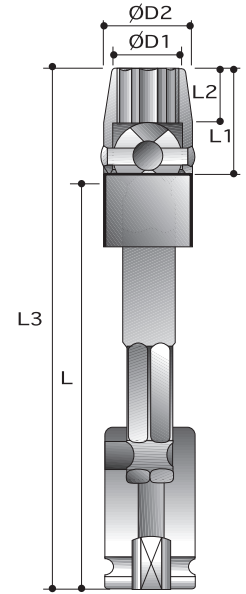

CAUTION: Always wear safety goggles when using impact equipment. Do not hold socket while in use.

1/2"

Power Sockets

6-Point Universal Sockets - Tension Type - Extended Length

Order No.	size	D2	D1	L2	L1	L	L3
		mm	mm	mm	mm	mm	mm
P6232US11	11mm	22.2	15.9	10.3	23.8	230	256
P6232US12	12mm	22.2	17.5	10.3	23.8	230	256
P6232US13	13mm	22.2	17.5	11.9	25.4	230	258
P6232US14	14mm	22.2	19.1	13.5	27.0	230	260
P6232US15	15mm	25.4	19.8	14.3	28.6	230	261
P6232US16	16mm	25.4	21.4	15.9	30.2	230	263
P6232US17	17mm	25.4	25.4	17.5	31.8	230	265
P6232US18	18mm	25.4	25.4	17.5	31.8	230	265
P6232US19	19mm	31.8	26.2	16.3	34.9	230	269
P6232US20	20mm	31.8	27.0	16.3	34.9	230	269
P6232US21	21mm	31.8	28.6	16.3	34.9	230	269
P6232US22	22mm	31.8	31.8	16.3	34.9	230	269
P6232US23	23mm	31.8	33.3	16.3	34.9	230	269
P6232US24	24mm	31.8	34.9	16.3	34.9	230	269
<hr/>							
P6232VS11	11mm	22.2	15.9	10.3	23.8	300	326
P6232VS12	12mm	22.2	17.5	10.3	23.8	300	326
P6232VS13	13mm	22.2	17.5	11.9	25.4	300	328
P6232VS14	14mm	22.2	19.1	13.5	27.0	300	330
P6232VS15	15mm	25.4	19.8	14.3	28.6	300	331
P6232VS16	16mm	25.4	21.4	15.9	30.2	300	333
P6232VS17	17mm	25.4	25.4	17.5	31.8	300	335
P6232VS18	18mm	25.4	25.4	17.5	31.8	300	335
P6232VS19	19mm	31.8	26.2	16.3	34.9	300	339
P6232VS20	20mm	31.8	27.0	16.3	34.9	300	339
P6232VS21	21mm	31.8	28.6	16.3	34.9	300	339
P6232VS22	22mm	31.8	31.8	16.3	34.9	300	339
P6232VS23	23mm	31.8	33.3	16.3	34.9	300	339
P6232VS24	24mm	31.8	34.9	16.3	34.9	300	339