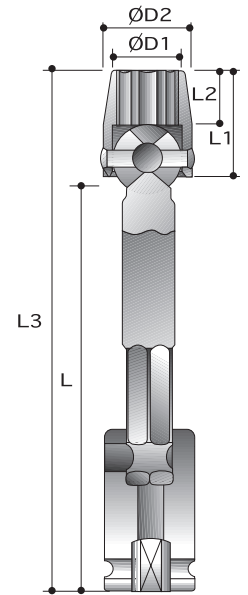

6-Point Universal Sockets - Extended Length

Order No.	size	D2	D1	L2	L1	L	L3
		mm	mm	mm	mm	mm	mm
P6231U008	8mm	19.1	11.1	7.9	19.1	230	251
P6231U009	9mm	19.1	14.3	9.5	20.6	230	253
P6231U010	10mm	19.1	15.1	9.5	20.6	230	253
P6231U011	11mm	22.2	15.9	10.3	23.8	230	256
P6231U012	12mm	22.2	17.5	10.3	23.8	230	256
P6231U013	13mm	22.2	17.5	11.9	25.4	230	258
P6231U014	14mm	22.2	19.1	13.5	27.0	230	260
P6231U015	15mm	25.4	19.8	14.3	28.6	230	261
P6231U016	16mm	25.4	21.4	15.9	30.2	230	263
P6231U017	17mm	25.4	25.4	7.5	31.8	230	265
P6231U018	18mm	25.4	25.4	17.5	31.8	230	265
P6231U019	19mm	31.8	26.2	16.3	34.9	230	269
P6231V008	8mm	19.1	11.1	7.9	19.1	300	321
P6231V009	9mm	19.1	14.3	9.5	20.6	300	323
P6231V010	10mm	19.1	15.1	9.5	20.6	300	323
P6231V011	11mm	22.2	15.9	10.3	23.8	300	326
P6231V012	12mm	22.2	17.5	10.3	23.8	300	326
P6231V013	13mm	22.2	17.5	11.9	25.4	300	328
P6231V014	14mm	22.2	19.1	13.5	27.0	300	330
P6231V015	15mm	25.4	19.8	14.3	28.6	300	331
P6231V016	16mm	25.4	21.4	15.9	30.2	300	333
P6231V017	17mm	25.4	25.4	17.5	31.8	300	335
P6231V018	18mm	25.4	25.4	17.5	31.8	300	335
P6231V019	19mm	31.8	26.2	16.3	34.9	300	339