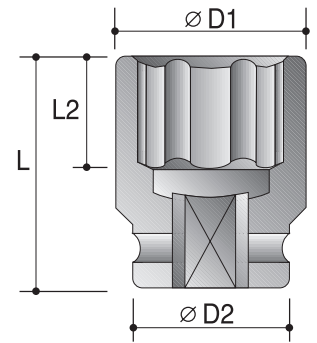

12-Point Sockets

Order No.	size	D2	D1	L2	L
		mm	mm	mm	mm
P65810008	1/4"	19	11	5	30
P65810010	5/16"	19	13	6	30
P65810012	3/8"	19	15	6	30
P65810014	7/16"	19	17.5	8	30
P65810016	1/2"	20	20	9	30
P65810018	9/16"	22	21.5	11	32
P65810020	5/8"	22	24	11	32
P65810022	11/16"	22	25.5	11	32
P65810024	3/4"	22	27.5	13	34
P65810026	13/16"	22	30	15	34
P65810028	7/8"	23	32	15	34
P65815006	6mm	19	11	5	30
P65815007	7mm	19	12	5	30
P65815008	8mm	19	13	6	30
P65815009	9mm	19	15	6	30
P65815010	10mm	19	16.5	7	30
P65815011	11mm	19	17.5	8	30
P65815012	12mm	20	19	9	30
P65815013	13mm	22	20	9	30
P65815014	14mm	22	21.5	11	32
P65815015	15mm	22	22	11	32
P65815016	16mm	22	24	11	32
P65815017	17mm	22	25	11	32
P65815018	18mm	22	26	13	34
P65815019	19mm	22	27.5	13	34
P65815020	20mm	22	28	13	34
P65815021	21mm	22	30	15	34
P65815022	22mm	23	32	15	34