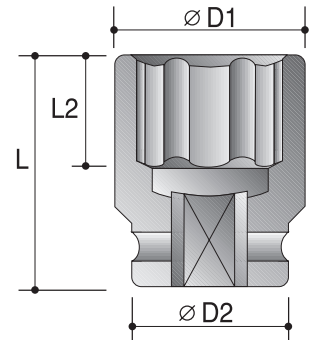

CAUTION: Always wear safety goggles when using impact equipment. Do not hold socket while in use.

1/2"

Power Sockets

6-Point Sockets

Order No.	size	D2 mm	D1 mm	L2 mm	L mm
P60020008	1/4"	22	13	5	38
P60020010	5/16"	22	15	9	38
P60020012	3/8"	22	16	12	38
P60020014	7/16"	22	18	12	38
P60020016	1/2"	22	20	12	38
P60020018	9/16"	24	22	12	38
P60020020	5/8"	25	25	12	38
P60020022	11/16"	26	26	13	38
P60020024	3/4"	28	28	13	38
P60020026	13/16"	30	30	13	38
P60020028	7/8"	32	32	13	38
P60020030	15/16"	34	34	13	38
P60020100	1"	36	36	14	38
P60020102	1-1/16"	38	38	16	40
P60020104	1-1/8"	38	40	16	40
P60020106	1-3/16"	38	42	16	40
P60020108	1-1/4"	38	44	18	40
<hr/>					
P60720006	6mm	25	13	5	38
P60720007	7mm	25	14	5	38
P60720008	8mm	25	14	9	38
P60720009	9mm	25	15	12	38
P60720010	10mm	25	16	12	38
P60720011	11mm	25	17.5	12	38
P60720012	12mm	25	19	12	38
P60720013	13mm	25	20	12	38
P60720014	14mm	25	22	12	38
P60720015	15mm	25	23	12	38
P60720016	16mm	25	25	12	38
P60720017	17mm	26	26	13	38
P60720018	18mm	26	26	13	38
P60720019	19mm	28	28	13	38

1/2"

Power Sockets

6-Point Sockets

Order No.	size	D2	D1	L2	L
		mm	mm	mm	mm
P60520006	6mm	25	13	5	38
P60520007	7mm	25	14	5	38
P60520008	8mm	25	15	9	38
P60520009	9mm	25	16	12	38
P60520010	10mm	25	17.5	12	38
P60520011	11mm	25	18.7	12	38
P60520012	12mm	25	20	12	38
P60520013	13mm	25	21	12	38
P60520014	14mm	25	22.5	12	38
P60520015	15mm	30	23.7	12	38
P60520016	16mm	30	25	12	38
P60520017	17mm	30	26	13	38
P60520018	18mm	30	27.5	13	38
P60520019	19mm	30	28.7	13	38
P60520020	20mm	30	30	13	38
P60520021	21mm	30	30	13	38
P60520022	22mm	30	32	13	38
P60520024	24mm	30	35	20	45
P60520026	26mm	30	38	22	50
P60520027	27mm	30	38.7	22	50
P60520030	30mm	30	42	22	50
P60520032	32mm	30	44	28	50