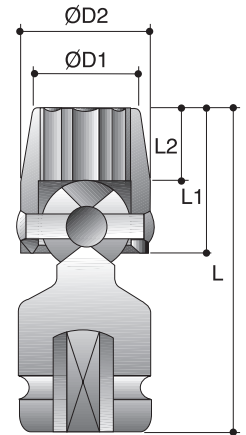

6-Point Universal Sockets

Order No.	size	D2	D1	L2	L1	L
		mm	mm	mm	mm	mm
P6222H014	7/16"	22.2	15.9	10.3	23.8	57
P6222H016	1/2"	22.2	17.5	11.9	25.4	58
P6222H018	9/16"	22.2	19.1	13.5	27	60
P6222H020	5/8"	25.4	21.4	15.9	30.2	64
P6222H022	11/16"	25.4	25.4	17.5	31.8	66
P6222H024	3/4"	31.8	26.2	16.3	34.9	73
P6222H026	13/16"	31.8	28.6	16.3	34.9	73
P6222H028	7/8"	31.8	31.8	16.3	34.9	73
P6222H030	15/16"	31.8	34.9	16.3	34.9	73
P6232H010	10mm	22.2	14.3	8.7	22.2	55
P6232H011	11mm	22.2	15.9	10.3	23.8	57
P6232H012	12mm	22.2	17.5	10.3	23.8	57
P6232H013	13mm	22.2	17.5	11.9	25.4	58
P6232H014	14mm	22.2	19.1	13.5	27	60
P6232H015	15mm	25.4	19.8	14.3	28.6	62
P6232H016	16mm	25.4	21.4	15.9	30.2	64
P6232H017	17mm	25.4	25.4	17.5	31.8	66
P6232H018	18mm	25.4	25.4	17.5	31.8	66
P6232H019	19mm	31.8	26.2	16.3	34.9	73
P6232H020	20mm	31.8	27	16.3	34.9	73
P6232H021	21mm	31.8	28.6	16.3	34.9	73
P6232H022	22mm	31.8	31.8	16.3	34.9	73
P6232H023	23mm	31.8	33.3	16.3	34.9	73
P6232H024	24mm	31.8	34.9	16.3	34.9	73