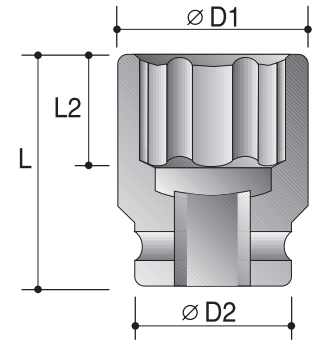

CAUTION: Always wear safety goggles when using impact equipment. Do not hold socket while in use.

1"

Power Sockets

6-Point Sockets - Deep

Order No.	size	D2	D1	L2	L
		mm	mm	mm	mm
P60052022	11/16"	51	34	17	90
P60052024	3/4"	51	36	19	90
P60052026	13/16"	51	38	22	90
P60052028	7/8"	51	39	22	90
P60052030	15/16"	51	40	24	90
P60052100	1"	51	42	25	90
P60052102	1-1/16"	51	44	27	90
P60052104	1-1/8"	51	46	29	90
P60052106	1-3/16"	51	48	30	90
P60052108	1-1/4"	51	51	32	90
P60052110	1-5/16"	52	53	34	90
P60052112	1-3/8"	52	54	35	90
P60052114	1-7/16"	52	56	37	90
P60052116	1-1/2"	52	58	38	92
<hr/>					
P60552017	17mm	54	34	17	100
P60552018	18mm	54	35	18	100
P60552019	19mm	54	36	19	100
P60552020	20mm	54	37	20	100
P60552021	21mm	54	38	21	100
P60552022	22mm	54	40	22	100
P60552023	23mm	54	41	23	100
P60552024	24mm	54	42	24	100
P60552025	25mm	54	43	25	100
P60552026	26mm	54	44.5	26	100
P60552027	27mm	54	46	27	100
P60552028	28mm	54	47	28	100
P60552029	29mm	54	48	29	100
P60552030	30mm	54	50	30	100
P60552032	32mm	54	52	32	100
P60552033	33mm	54	53	33	100
P60552034	34mm	54	55	34	100
P60552035	35mm	54	56	35	100
P60552036	36mm	54	57	36	100
P60552038	38mm	54	60	38	100