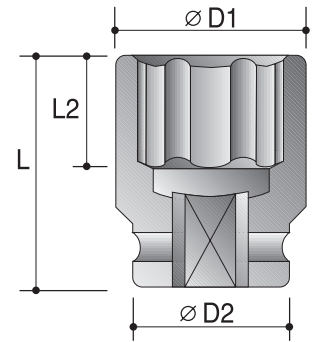

CAUTION: Always wear safety goggles when using impact equipment. Do not hold socket while in use.

1/2"

Power Sockets

6-Point Sockets

Order No.	size	D2 mm	D1 mm	L2 mm	L mm
P60020008	1/4"	22	13	5	38
P60020010	5/16"	22	15	9	38
P60020012	3/8"	22	16	12	38
P60020014	7/16"	22	18	12	38
P60020016	1/2"	22	20	12	38
P60020018	9/16"	24	22	12	38
P60020020	5/8"	25	25	12	38
P60020022	11/16"	26	26	13	38
P60020024	3/4"	28	28	13	38
P60020026	13/16"	30	30	13	38
P60020028	7/8"	32	32	13	38
P60020030	15/16"	34	34	13	38
P60020100	1"	36	36	14	38
P60020102	1-1/16"	38	38	16	40
P60020104	1-1/8"	38	40	16	40
P60020106	1-3/16"	38	42	16	40
P60020108	1-1/4"	38	44	18	40
<hr/>					
P60720006	6mm	25	13	5	38
P60720007	7mm	25	14	5	38
P60720008	8mm	25	14	9	38
P60720009	9mm	25	15	12	38
P60720010	10mm	25	16	12	38
P60720011	11mm	25	17.5	12	38
P60720012	12mm	25	19	12	38
P60720013	13mm	25	20	12	38
P60720014	14mm	25	22	12	38
P60720015	15mm	25	23	12	38
P60720016	16mm	25	25	12	38
P60720017	17mm	26	26	13	38
P60720018	18mm	26	26	13	38
P60720019	19mm	28	28	13	38

1/2"

Power Sockets

6-Point Sockets

Order No.	size	D2	D1	L2	L
		mm	mm	mm	mm
P60520006	6mm	25	13	5	38
P60520007	7mm	25	14	5	38
P60520008	8mm	25	15	9	38
P60520009	9mm	25	16	12	38
P60520010	10mm	25	17.5	12	38
P60520011	11mm	25	18.7	12	38
P60520012	12mm	25	20	12	38
P60520013	13mm	25	21	12	38
P60520014	14mm	25	22.5	12	38
P60520015	15mm	30	23.7	12	38
P60520016	16mm	30	25	12	38
P60520017	17mm	30	26	13	38
P60520018	18mm	30	27.5	13	38
P60520019	19mm	30	28.7	13	38
P60520020	20mm	30	30	13	38
P60520021	21mm	30	30	13	38
P60520022	22mm	30	32	13	38
P60520024	24mm	30	35	20	45
P60520026	26mm	30	38	22	50
P60520027	27mm	30	38.7	22	50
P60520030	30mm	30	42	22	50
P60520032	32mm	30	44	28	50