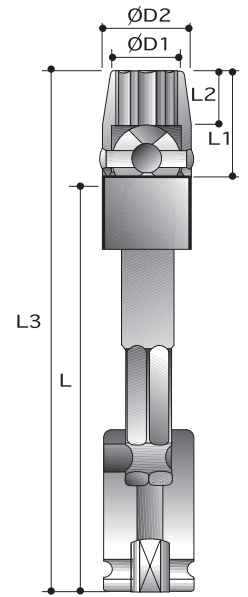

CAUTION: Always wear safety goggles when using impact equipment. Do not hold socket while in use.

1/2"

Power Sockets

6-Point Universal Sockets - Tension Type - Extended Length

Order No.	size	D2 mm	D1 mm	L2 mm	L1 mm	L mm	L3 mm
P6222QS14	7/16"	22.2	15.9	10.3	23.8	75	101
P6222QS16	1/2"	22.2	17.5	11.9	25.4	75	103
P6222QS18	9/16"	22.2	19.1	13.5	27.0	75	105
P6222QS20	5/8"	25.4	21.4	15.9	30.2	75	108
P6222QS22	11/16"	25.4	25.4	17.5	31.8	75	110
P6222QS24	3/4"	31.8	26.2	16.3	34.9	75	114
P6222QS26	13/16"	31.8	28.6	16.3	34.9	75	114
P6222QS28	7/8"	31.8	31.8	16.3	34.9	75	114
P6222QS30	15/16"	31.8	34.9	16.3	34.9	75	114
P6222RS14	7/16"	22.2	15.9	10.3	23.8	100	126
P6222RS16	1/2"	22.2	17.5	11.9	25.4	100	128
P6222RS18	9/16"	22.2	19.1	13.5	27.0	100	130
P6222RS20	5/8"	25.4	21.4	15.9	30.2	100	133
P6222RS22	11/16"	25.4	25.4	17.5	31.8	100	135
P6222RS24	3/4"	31.8	26.2	16.3	34.9	100	139
P6222RS26	13/16"	31.8	28.6	16.3	34.9	100	139
P6222RS28	7/8"	31.8	31.8	16.3	34.9	100	139
P6222RS30	15/16"	31.8	34.9	16.3	34.9	100	139
P6222SS14	7/16"	22.2	15.9	10.3	23.8	150	176
P6222SS16	1/2"	22.2	17.5	11.9	25.4	150	178
P6222SS18	9/16"	22.2	19.1	13.5	27.0	150	180
P6222SS20	5/8"	25.4	21.4	15.9	30.2	150	183
P6222SS22	11/16"	25.4	25.4	17.5	31.8	150	185
P6222SS24	3/4"	31.8	26.2	16.3	34.9	150	189
P6222SS26	13/16"	31.8	28.6	16.3	34.9	150	189
P6222SS28	7/8"	31.8	31.8	16.3	34.9	150	189
P6222SS30	15/16"	31.8	34.9	16.3	34.9	150	189
P6222US14	7/16"	22.2	15.9	10.3	23.8	230	256
P6222US16	1/2"	22.2	17.5	11.9	25.4	230	258
P6222US18	9/16"	22.2	19.1	13.5	27.0	230	260
P6222US20	5/8"	25.4	21.4	15.9	30.2	230	263
P6222US22	11/16"	25.4	25.4	17.5	31.8	230	265
P6222US24	3/4"	31.8	26.2	16.3	34.9	230	269
P6222US26	13/16"	31.8	28.6	16.3	34.9	230	269
P6222US28	7/8"	31.8	31.8	16.3	34.9	230	269
P6222US30	15/16"	31.8	34.9	16.3	34.9	230	269
P6222VS14	7/16"	22.2	15.9	10.3	23.8	300	326
P6222VS16	1/2"	22.2	17.5	11.9	25.4	300	328
P6222VS18	9/16"	22.2	19.1	13.5	27.0	300	330
P6222VS20	5/8"	25.4	21.4	15.9	30.2	300	333
P6222VS22	11/16"	25.4	25.4	17.5	31.8	300	335
P6222VS24	3/4"	31.8	26.2	16.3	34.9	300	339
P6222VS26	13/16"	31.8	28.6	16.3	34.9	300	339
P6222VS28	7/8"	31.8	31.8	16.3	34.9	300	339
P6222VS30	15/16"	31.8	34.9	16.3	34.9	300	339