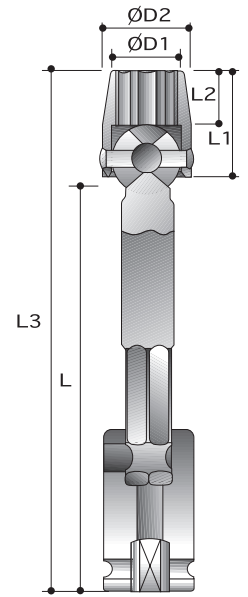

Order No.	size	D2	D1	L2	L1	L	L3
		mm	mm	mm	mm	mm	mm
P6271Q008	8mm	19.1	11.1	7.9	19.1	75	96
P6271Q009	9mm	19.1	14.3	9.5	20.6	75	98
P6271Q010	10mm	19.1	15.1	9.5	20.6	75	98
P6271Q011	11mm	22.2	15.9	10.3	23.8	75	101
P6271Q012	12mm	22.2	17.5	10.3	23.8	75	101
P6271Q013	13mm	22.2	17.5	11.9	25.4	75	103
P6271Q014	14mm	22.2	19.1	13.5	27.0	75	105
P6271Q015	15mm	25.4	19.8	14.3	28.6	75	106
P6271Q016	16mm	25.4	21.4	15.9	30.2	75	108
P6271Q017	17mm	25.4	25.4	17.5	31.8	75	110
P6271Q018	18mm	25.4	25.4	17.5	31.8	75	110
P6271Q019	19mm	31.8	26.2	16.3	34.9	75	114
P6271R008	8mm	19.1	11.1	7.9	19.1	100	121
P6271R009	9mm	19.1	14.3	9.5	20.6	100	123
P6271R010	10mm	19.1	15.1	9.5	20.6	100	123
P6271R011	11mm	22.2	15.9	10.3	23.8	100	126
P6271R012	12mm	22.2	17.5	10.3	23.8	100	126
P6271R013	13mm	22.2	17.5	11.9	25.4	100	128
P6271R014	14mm	22.2	19.1	13.5	27.0	100	130
P6271R015	15mm	25.4	19.8	14.3	28.6	100	131
P6271R016	16mm	25.4	21.4	15.9	30.2	100	133
P6271R017	17mm	25.4	25.4	17.5	31.8	100	135
P6271R018	18mm	25.4	25.4	17.5	31.8	100	135
P6271R019	19mm	31.8	26.2	16.3	34.9	100	139
P6271S008	8mm	19.1	11.1	7.9	19.1	150	171
P6271S009	9mm	19.1	14.3	9.5	20.6	150	173
P6271S010	10mm	19.1	15.1	9.5	20.6	150	173
P6271S011	11mm	22.2	15.9	10.3	23.8	150	176
P6271S012	12mm	22.2	17.5	10.3	23.8	150	176
P6271S013	13mm	22.2	17.5	11.9	25.4	150	178
P6271S014	14mm	22.2	19.1	13.5	27.0	150	180
P6271S015	15mm	25.4	19.8	14.3	28.6	150	181
P6271S016	16mm	25.4	21.4	15.9	30.2	150	183
P6271S017	17mm	25.4	25.4	17.5	31.8	150	185
P6271S018	18mm	25.4	25.4	17.5	31.8	150	185
P6271S019	19mm	31.8	26.2	16.3	34.9	150	189